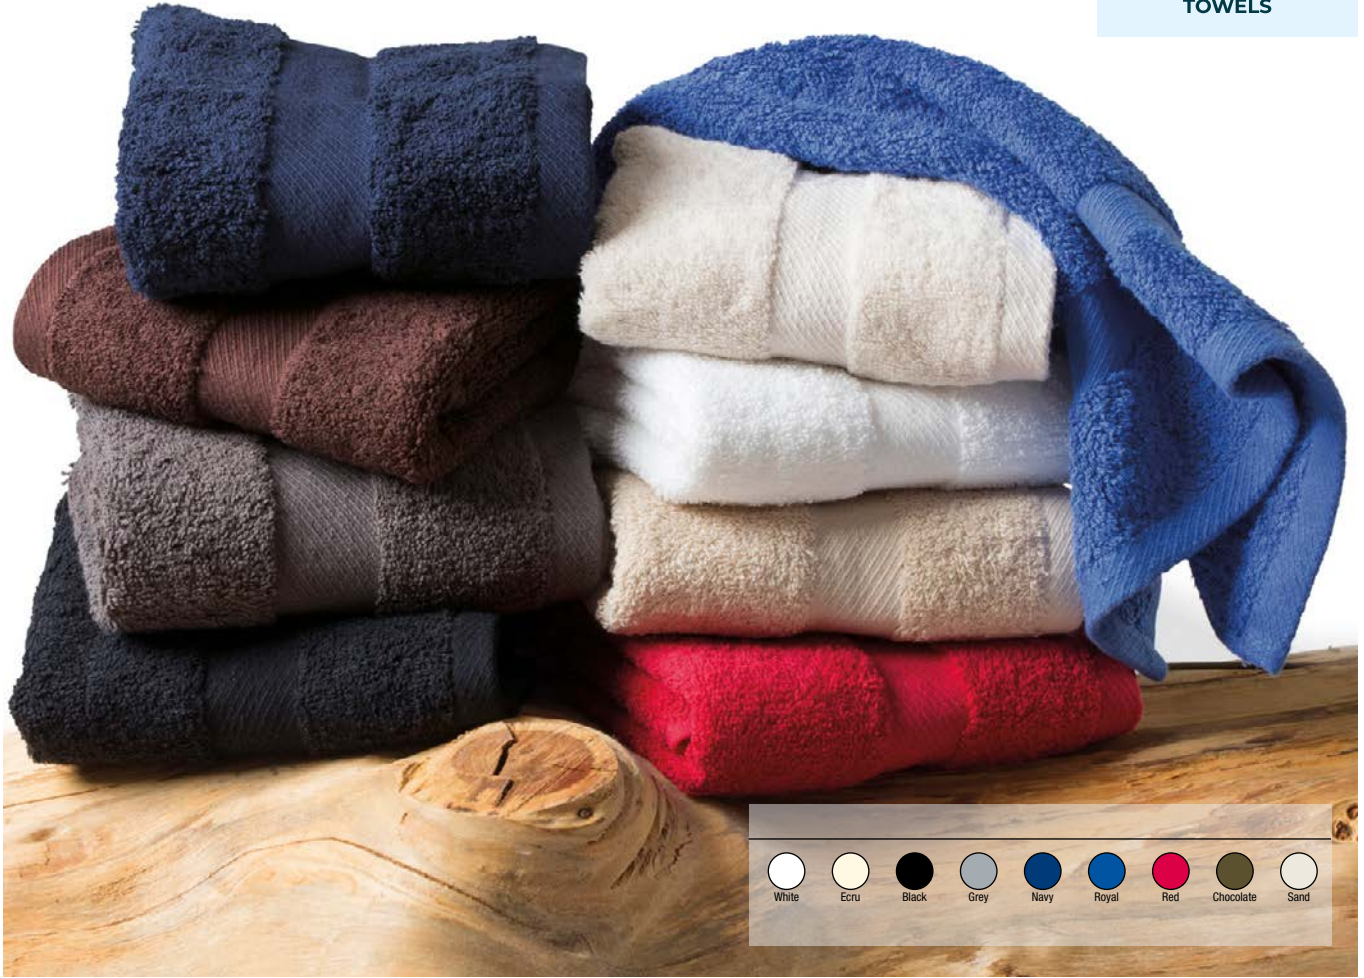

Con 2 presillas para colgar

Toallas y Hogar

En caso de productos que tengan varios tejidos, la mezcla puede afectar al peso de la prenda

jassz

ACCESSORIES

TOWELS

005.64 T05505

TOALLA DE INVITADOS SEINE 40X60 CM