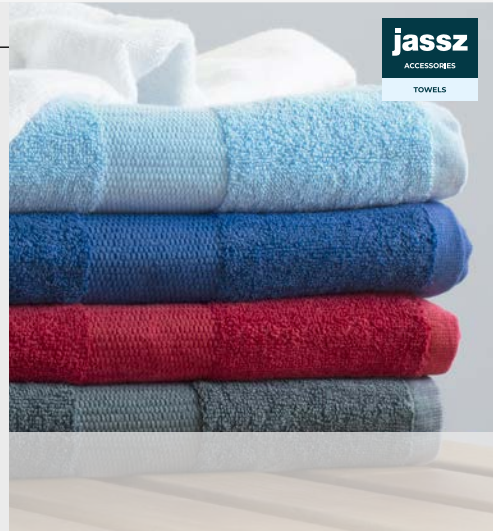

One Size:100

008.64 T05002

TOALLA DE BAÑO TIBER 70X140 CM
500 g/m² | 100% algodón, peinado

Hilo trenzado • Resistente al cloro • 2 presillas para colgar

One Size

- ☐ Snowwhite
- ☐ Steel Grey
- ☐ Placid Blue
- ☐ Monaco Blue
- ☐ Rich Red